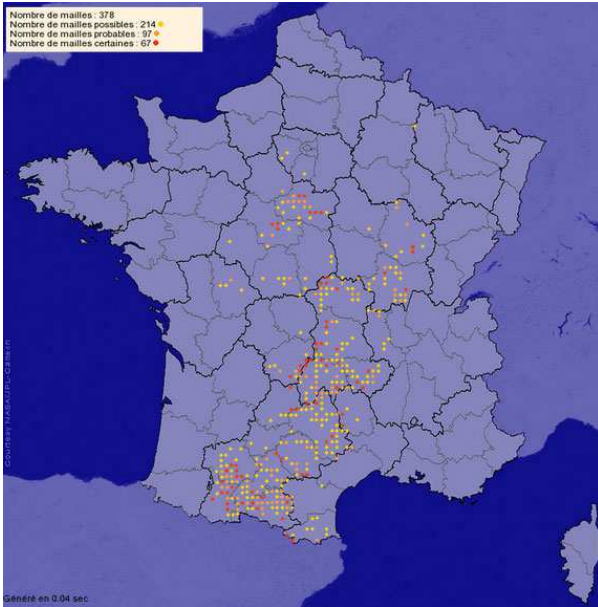

ANNEXE

CARTES ATLAS NATIONALES DES DIX ESPÈCES PRÉCITÉES

Aigle botté (2009-2012)

Tadorne de Belon (2009-2012)

Garrot à ceil d'or (2009-2012)

Grèbe à cou noir (2009-2012)

Rousserolle verderolle (2009-2012)

Rémiz penduline (2009-2012)

Gorgebleue à miroir (2009-2012)

Grimpeaux des bois (2009-2012)

Hibou des marais (2009-2012)

Rôle des genêts (2009-2012)