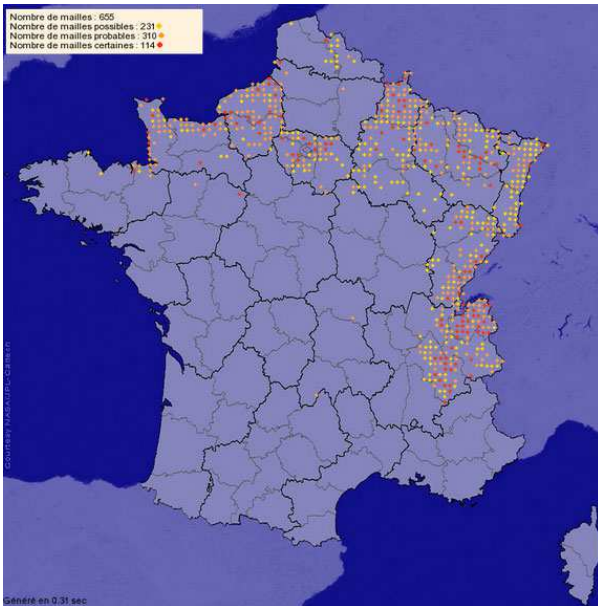

ANNEXE

CARTES ATLAS NATIONALES DES DIX ESPÈCES PRÉCITÉES

Aigle botté (2009-2012)

Tadorne de Belon (2009-2012)

Garrot à ceil d'or (2009-2012)

Grèbe à cou noir (2009-2012)

Rousserolle verderolle (2009-2012)

Rémiz penduline (2009-2012)

Gorgebleue à miroir (2009-2012)

Grimpeaux des bois (2009-2012)

Hibou des marais (2009-2012)

Rôle des genêts (2009-2012)