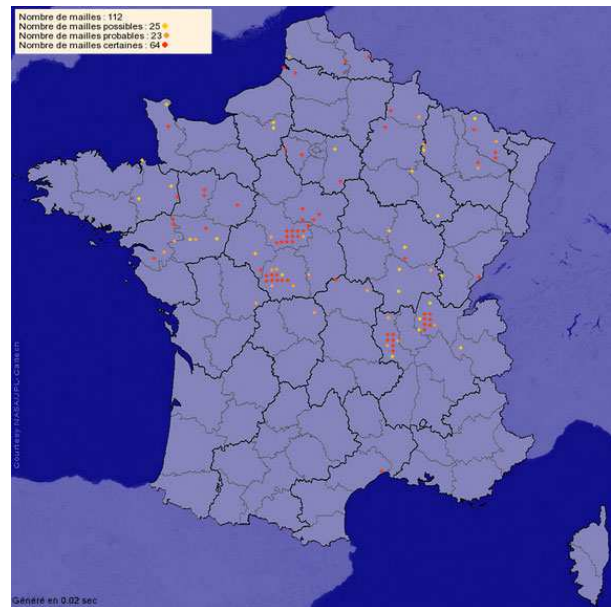

ANNEXE

CARTES ATLAS NATIONALES DES DIX ESPÈCES PRÉCITÉES

Aigle botté (2009-2012)

Tadorne de Belon (2009-2012)

Garrot à ceil d'or (2009-2012)

Grèbe à cou noir (2009-2012)

Rousserolle verderolle (2009-2012)

Rémiz penduline (2009-2012)

Gorgebleue à miroir (2009-2012)

Grimpeaux des bois (2009-2012)

Hibou des marais (2009-2012)

Rôle des genêts (2009-2012)