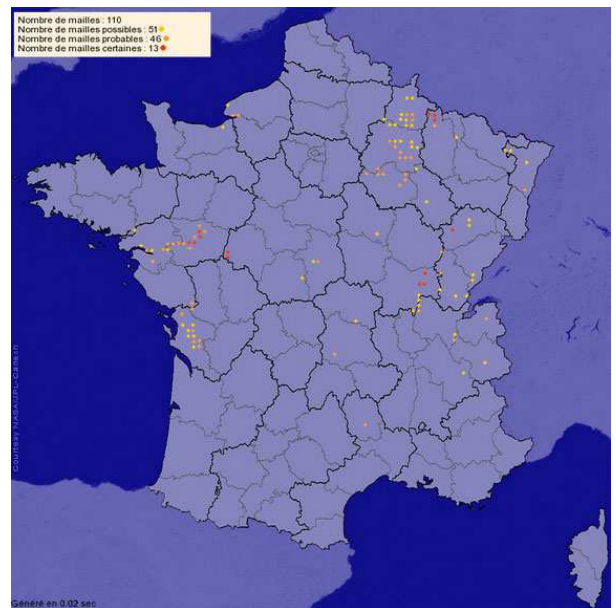

ANNEXE

CARTES ATLAS NATIONALES DES DIX ESPÈCES PRÉCITÉES

Aigle botté (2009-2012)

Tadorne de Belon (2009-2012)

Garrot à ceil d'or (2009-2012)

Grèbe à cou noir (2009-2012)

Rousserolle verderolle (2009-2012)

Rémiz penduline (2009-2012)

Gorgebleue à miroir (2009-2012)

Grimpeaux des bois (2009-2012)

Hibou des marais (2009-2012)

Rôle des genêts (2009-2012)