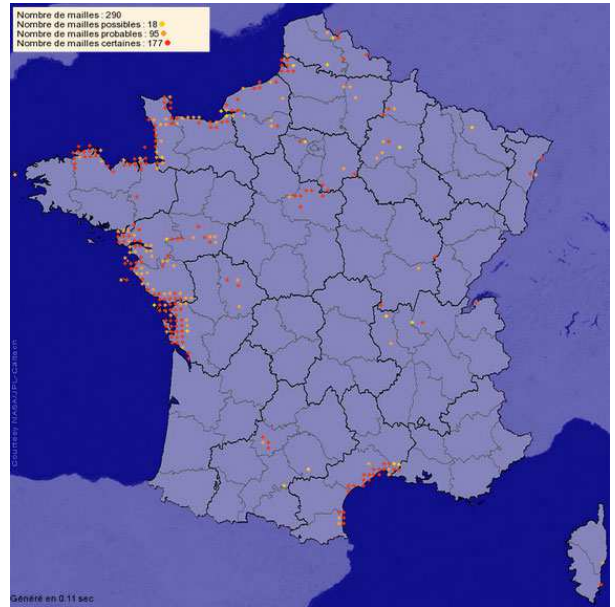

ANNEXE

CARTES ATLAS NATIONALES DES DIX ESPÈCES PRÉCITÉES

Aigle botté (2009-2012)

Tadorne de Belon (2009-2012)

Garrot à ceil d'or (2009-2012)

Grèbe à cou noir (2009-2012)

Rousserolle verderolle (2009-2012)

Rémiz penduline (2009-2012)

Gorgebleue à miroir (2009-2012)

Grimpeaux des bois (2009-2012)

Hibou des marais (2009-2012)

Rôle des genêts (2009-2012)