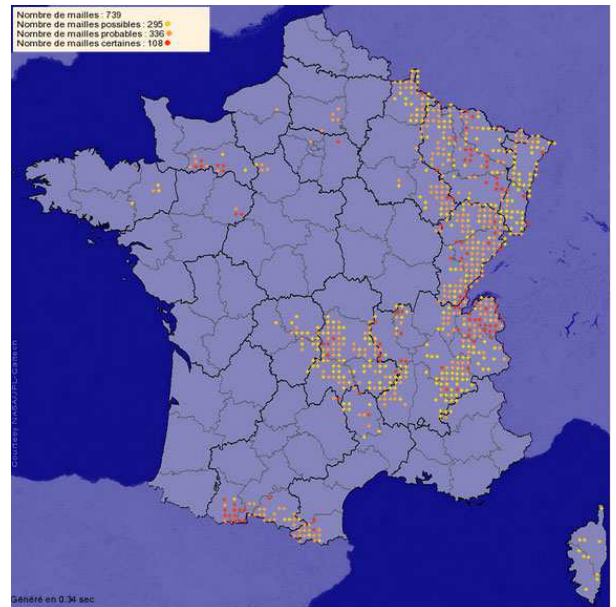

ANNEXE

CARTES ATLAS NATIONALES DES DIX ESPÈCES PRÉCITÉES

Aigle botté (2009-2012)

Tadorne de Belon (2009-2012)

Garrot à ceil d'or (2009-2012)

Grèbe à cou noir (2009-2012)

Rousserolle verderolle (2009-2012)

Rémiz penduline (2009-2012)

Gorgebleue à miroir (2009-2012)

Grimpeaux des bois (2009-2012)

Hibou des marais (2009-2012)

Rôle des genêts (2009-2012)