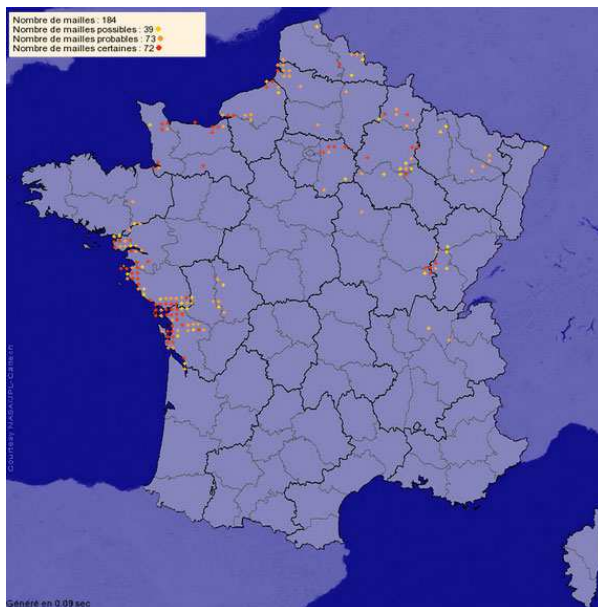

ANNEXE

CARTES ATLAS NATIONALES DES DIX ESPÈCES PRÉCITÉES

Aigle botté (2009-2012)

Tadorne de Belon (2009-2012)

Garrot à ceil d'or (2009-2012)

Grèbe à cou noir (2009-2012)

Rousserolle verderolle (2009-2012)

Rémiz penduline (2009-2012)

Gorgebleue à miroir (2009-2012)

Grimpeaux des bois (2009-2012)

Hibou des marais (2009-2012)

Rôle des genêts (2009-2012)